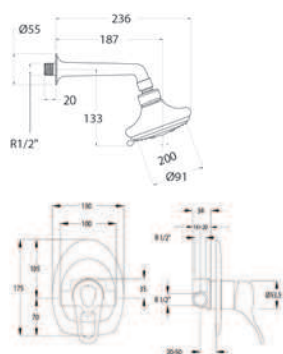

AQUASOL LUX

8818 M Conjunto Ducha empotrado.
Ref. 8818 S + 720 + Zenital Excel
Built-in Shower mixer with shower handset. Ref. 8818 S + 720 + Zenital Excel

Cr

8818 S Monomando Ducha empotrado
Built-in Shower mixer without shower handset. Ref. ED + K18 + 8800

Cr

ED l/min	1 bar	3 bar	5 bar
	16,3	27,6	35,7